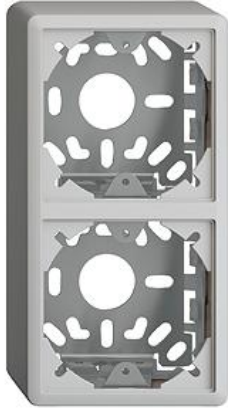

## EDIZIOdue colore

### Kappe mit Befestigungsbügel für FX-Apparate

#### Bauart:

 Bestandteil

**Feller-NR:** 985-2.UNI.FX.54.65

**E-NR:** 283 913 030

**EAN:** 7611386802329

Kappe mit Befestigungsbügel für FX-Apparate -  
Anbauhöhe 54 mm - FX.54 - hellgrau - IP20 - 74 x 74  
mm

**Zusammenstellung:** Aufputz-Rahmen mit loser Bodenplatte

**Halogenfrei:** Ja

**Anzahl der Einheiten:** 2

**Werkstoffgüte:** Thermoplast

**Gerätebreite:** 74 mm

**Gerätehöhe:** 140 mm

**Gerätetiefe:** 54 mm