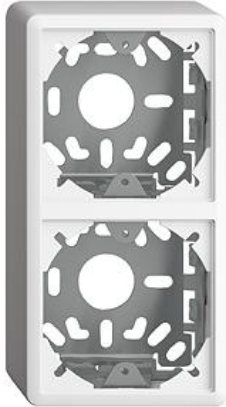

EDIZIOdue colore

Kappe mit Befestigungsbügel für FX-Apparate

Farbe:

 crema

 coffee

 schwarz

 weiss

 hellgrau

 dunkelgrau

Bauart:

 Bestandteil

Feller-NR: 985-2.UNI.FX.54.61

E-NR: 283 913 000

EAN: 7611386837529

Kappe mit Befestigungsbügel für FX-Apparate -
Anbauhöhe 54 mm - FX.54 - weiss - IP20 - 74 x 74 mm

Zusammenstellung: Aufputz-Rahmen mit loser Bodenplatte

Halogenfrei: Ja

Anzahl der Einheiten: 2

Werkstoffgüte: Thermoplast

Gerätebreite: 74 mm

Gerätehöhe: 140 mm

Gerätetiefe: 54 mm

Werkstoff: Kunststoff

Montagerichtung: vertikal

Schutzart (IP): -

Zerlegung:

Name / Kategorie

Kappe für FX-Apparate - Für 2 Apparate -
FX.54 - weiss

Feller-Nr / E-NR

901-2.FX.54.61
283 907 000