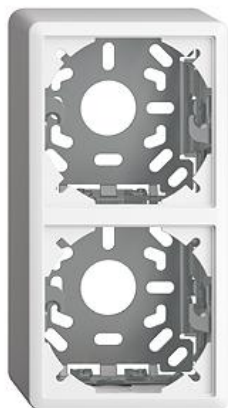

EDIZIOdue colore

Kappe mit Befestigungsbügel für FX-Apparate

Farbe:

 crema

 coffee

 schwarz

 weiss

 hellgrau

 dunkelgrau

Bauart:

 Bestandteil

Feller-NR: 985-2.FX.54.61

E-NR: 283 909 000

EAN: 7611386837505

Kappe mit Befestigungsbügel für FX-Apparate - Für 2
Apparate - Anbauhöhe 54 mm - FX.54 - weiss - IP20 -
140 x 74 mm

Zusammenstellung: Aufputz-Rahmen mit loser Bodenplatte

Halogenfrei: Ja

Anzahl der Einheiten: 2

Werkstoffgüte: Thermoplast

Gerätebreite: 74 mm

Gerätehöhe: 140 mm

Gerätetiefe: 54 mm

Werkstoff: Kunststoff

Montagerichtung: vertikal

Schutzart (IP): -

Zerlegung:

Name / Kategorie

Befestigungsbügel - Mit

Kunststoff-Grundrahmen - Für 2 Apparate -
FX.54

Feller-Nr / E-NR

912-2.FX.54