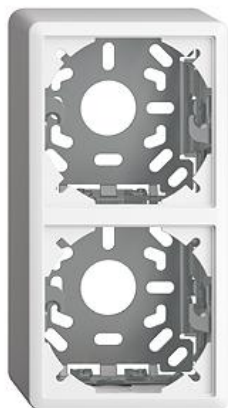

EDIZIOdue colore

Kappe mit Befestigungsbügel für FX-Apparate

Farbe:

crema

coffee

schwarz

weiss

hellgrau

dunkelgrau

Bauart:

Bestandteil

Feller-NR: 985-2.FX.54.61

E-NR: 283 909 000

EAN: 7611386837505

Kappe mit Befestigungsbügel für FX-Apparate - Für 2
Apparate - Anbauhöhe 54 mm - FX.54 - weiss - IP20 -
140 x 74 mm

Zusammenstellung: Aufputz-Rahmen mit loser Bodenplatte

Halogenfrei: Ja

Anzahl der Einheiten: 2

Werkstoffgüte: Thermoplast

Gerätebreite: 74 mm

Gerätehöhe: 140 mm

Gerätetiefe: 54 mm

Werkstoff: Kunststoff

Montagerichtung: vertikal

Schutzart (IP): -

Zerlegung:

Name / Kategorie

Befestigungsbügel - Mit

Kunststoff-Grundrahmen - Für 2 Apparate -
FX.54

Feller-Nr / E-NR

912-2.FX.54

283 921 000

Kappe für FX-Apparate - Für 2 Apparate -
FX.54 - weiss

901-2.FX.54.61

283 907 000