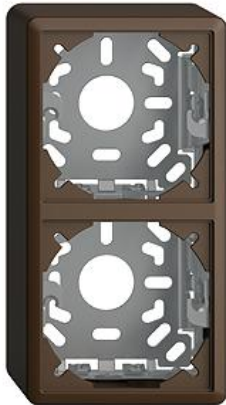

## EDIZIOdue colore

### Kappe mit Befestigungsbügel für FX-Apparate

**Farbe:**

 crema

 coffee

 schwarz

 weiss

 hellgrau

 dunkelgrau

**Bauart:**

 Bestandteil

**Feller-NR:** 985-2.FX.54.57

**E-NR:** 283 909 890

**EAN:** 7611386355801

Kappe mit Befestigungsbügel für FX-Apparate - Für 2  
Apparate - Anbauhöhe 54 mm - FX.54 - coffee - IP20 -  
140 x 74 mm

**Zusammenstellung:** Aufputz-Rahmen mit loser Bodenplatte

**Halogenfrei:** Ja

**Anzahl der Einheiten:** 2

**Werkstoffgüte:** Thermoplast

**Gerätebreite:** 74 mm

**Gerätehöhe:** 140 mm

**Gerätetiefe:** 54 mm