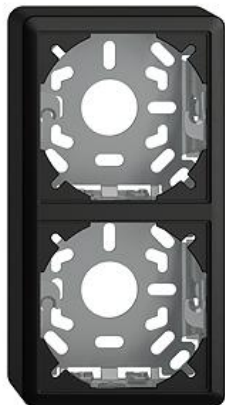

EDIZIOdue colore

Kappe mit Befestigungsbügel für FX-Apparate

Farbe:

 crema

 coffee

 schwarz

 weiss

 hellgrau

 dunkelgrau

Bauart:

 Bestandteil

Feller-NR: 985-2.FX.39.60

E-NR: 283 908 950

EAN: 7611386801988

Kappe mit Befestigungsbügel für FX-Apparate - Für 2 Apparate - Anbauhöhe 39 mm - FX - schwarz - IP20 - 140 x 74 mm

Zusammenstellung: Aufputz-Rahmen mit loser Bodenplatte

Halogenfrei: Ja

Anzahl der Einheiten: 2

Werkstoffgüte: Thermoplast

Gerätebreite: 74 mm

Gerätehöhe: 140 mm

Gerätetiefe: 39 mm

Werkstoff: Kunststoff

Montagerichtung: vertikal

Schutzart (IP): -

Zerlegung:

Name / Kategorie

Befestigungsbügel - Mit

Kunststoff-Grundrahmen - Für 2 Apparate - FX.39

Feller-Nr / E-NR

912-2.FX.39