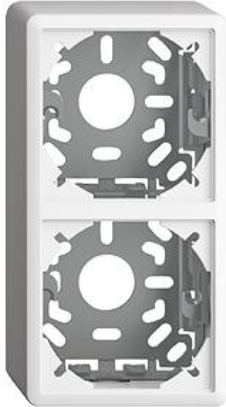

EDIZIOdue colore

Kappe mit Befestigungsbügel für FX-Apparate

Farbe:

 crema

 coffee

 schwarz

 weiss

 hellgrau

 dunkelgrau

Bauart:

 FX.54

Feller-NR: 985-2.87303.FX.54.61

E-NR: 283 910 000

EAN: 7611386837482

Kappe mit Befestigungsbügel für FX-Apparate - 1 Platz
für Dreifach-Steckdose T13 - Anbauhöhe 54 mm -
FX.54 - weiss - IP20 - 140 x 74 mm

Zusammenstellung: Aufputz-Rahmen mit loser Bodenplatte

Halogenfrei: Ja

Anzahl der Einheiten: 2

Werkstoffgüte: Thermoplast

Gerätebreite: 74 mm

Gerätehöhe: 140 mm

Gerätetiefe: 54 mm

Werkstoff: Kunststoff

Montagerichtung: vertikal

Schutzart (IP): IP20

Zerlegung:

Name / Kategorie

Kappe für FX-Apparate - Für 2 Apparate -
FX.54 - weiss

Feller-Nr / E-NR

901-2.FX.54.61
283 907 000