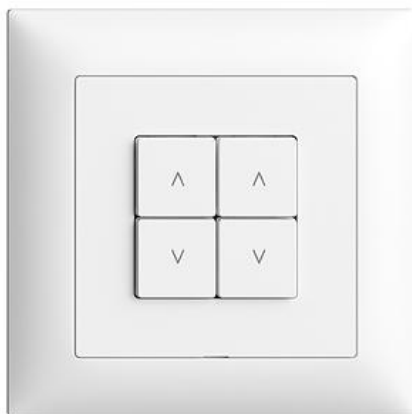

## EDIZIOdue colore

### Bedienaufsatz Wisser Storenschalter 2-Kanal WLAN Gen.B

Mit der neuen Geräte-Generation B (Einsätze BSE/BSM und WLAN-Bedienaufsätze) könne

#### Bauart:

 FMI (926-)

 F (926-)

**Feller-NR:** 926-3405.4.W.B.FMI.61

**E-NR:** 333 950 000

**EAN:** 7613175025445

Bedienaufsatz Wisser Storenschalter 2-Kanal WLAN Gen.B - Für Anlagen bis 100 Apparate, Licht und Storen, Wetterstation, Raumtemperatursensor - Funktionsfähig mit Wisser Funktionseinsatz - Ermöglicht das Einbinden der kompletten Wisser Anlage in ein WLAN-Heimnetzwerk per App - Besteht aus Abdeckset und Steuermodul - Beleuchtbar mit integrierter LED - 4 Tasten - FMI (926-) - weiss - IP20 - 88 x 88 mm

|                                      |                  |
|--------------------------------------|------------------|
| <b>Ausführung:</b>                   | einteilige Taste |
| <b>Halogenfrei:</b>                  | Ja               |
| <b>Verwendung:</b>                   | Jalousie         |
| <b>Werkstoffgüte:</b>                | Thermoplast      |
| <b>Ausführung der Oberfläche:</b>    | matt             |
| <b>Geeignet für Schutzart (IP):</b>  | IP20             |
| <b>Werkstoff:</b>                    | Kunststoff       |
| <b>Befestigungsart:</b>              | Klemmbefestigung |
| <b>Kontrollfenster/Lichtauslass:</b> | Ja               |