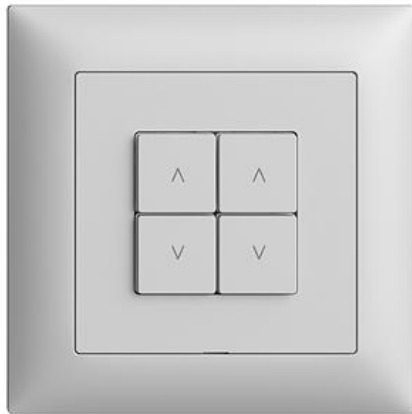

EDIZIOdue colore

Bedienaufsatz Wiser Storenschalter 2-Kanal WLAN Gen.B

Mit der neuen Geräte-Generation B (Einsätze BSE/BSM und WLAN-Bedienaufsätze) könne

Farbe:

 crema

 coffee

 schwarz

 weiss

 hellgrau

 dunkelgrau

Bauart:

 FMI (926-)

 F (926-)

Feller-NR: 926-3405.4.W.B.FMI.57

E-NR: 333 950 890

EAN: 7613175025261

Bedienaufsatz Wiser Storenschalter 2-Kanal WLAN Gen.B - Für Anlagen bis 100 Apparate, Licht und Storen, Wetterstation, Raumtemperatursensor - Funktionsfähig mit Wiser Funktionseinsatz - Ermöglicht das Einbinden der kompletten Wiser Anlage in ein WLAN-Heimnetzwerk per App - Besteht aus Abdeckset und Steuermodul - Beleuchtbar mit integrierter LED - 4 Tasten - FMI (926-) - coffee - IP20 - 88 x 88 mm

| | |
|--------------------------------------|------------------|
| Ausführung: | einteilige Taste |
| Halogenfrei: | Ja |
| Verwendung: | Jalousie |
| Werkstoffgüte: | Thermoplast |
| Ausführung der Oberfläche: | matt |
| Geeignet für Schutzart (IP): | IP20 |
| Werkstoff: | Kunststoff |
| Befestigungsart: | Klemmbefestigung |
| Kontrollfenster/Lichtauslass: | Ja |