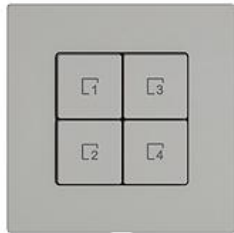

EDIZIO.liv

EDIZIO.liv Bedienaufsatz Wisser Szenentaster 4 Szenen

EDIZIO.liv bringt die über 100-jährige Designkompetenz bei Feller auf den Punkt. Jedes De

Farbe:

 crema

 umbra

 schwarz

 weiss

 hellgrau

 dunkelgrau

Bauart:

 GMI.A (926-)

 G.A (926-)

Feller-NR: 926-3400.4.S4.A.G.A.65

E-NR: 388 477 030

EAN: 7613175553757

EDIZIO.liv - Bedienaufsatz Wisser Szenentaster 4
Szenen - Funktionsfähig mit Wisser Funktionseinsatz -
Besteht aus Abdeckset und Steuermodul - Die
Szenentaste ermöglicht das Speichern und Abrufen von
Szenen - Beleuchtbar mit integrierter LED - 4 Tasten -
Ohne Abdeckrahmen - SNAPFIX® Befestigungssystem
- G.A (926-) - hellgrau - IP20 - 60 x 60 mm

Ausführung:	einteilige Taste
Halogenfrei:	Ja
Verwendung:	Schalter/Taster
Werkstoffgüte:	Thermoplast
Ausführung der Oberfläche:	matt
Geeignet für Schutzart (IP):	IP20
Werkstoff:	Kunststoff
Befestigungsart:	Klemmbefestigung
Kontrollfenster/Lichtauslass:	Ja
RAL-Nummer (ähnlich):	7047
Schlagfestigkeit:	-