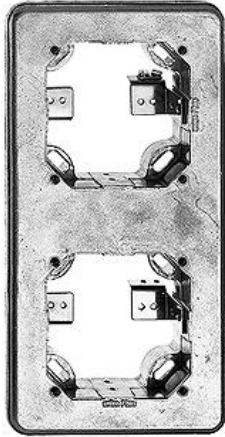

Nass Robust Alu-Guss Montagerahmen

Farbe:

■ aluminium kugelpoliert

Bauart:

■ GUP

Feller-NR: 923-GUP.2X1.09

E-NR: 375 450 090

EAN: 7611386274874

Montagerahmen - Für 2 Apparate senkrecht - GUP -
aluminium kugelpoliert - 206 x 106 mm

Breite:	106 mm
Halogenfrei:	Ja
Höhe:	206 mm
Tiefe:	25 mm
Anzahl der Einheiten:	2
Mit Klappdeckel:	Nein
Einbauhöhe:	69 mm
Einbaubreite:	67 mm
Werkstoffgüte:	Aluminium
Anzahl der Einheiten horizonta	1
Anzahl der Einheiten vertikal:	2
Werkstoff:	Kunststoff
Befestigungsart:	Schraubbefestigung
Montagerichtung:	vertikal
Schutzart (IP):	IP54