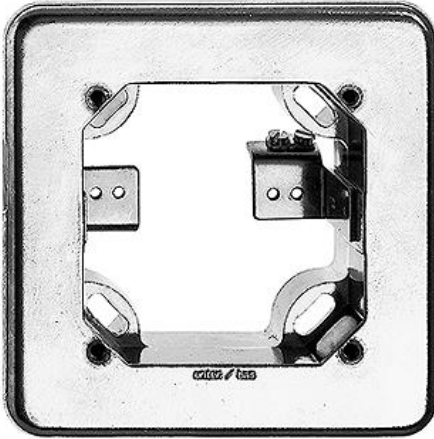

Nass Robust Alu-Guss Montagerahmen

Farbe:

■ aluminium kugelpoliert

Bauart:

■ GUP

Feller-NR: 923-GUP.09

E-NR: 375 410 090

EAN: 7611386274799

Montagerahmen - Für 1 Apparat - GUP - aluminium
kugelpoliert - 106 x 106 mm

Breite:	106 mm
Halogenfrei:	Ja
Höhe:	106 mm
Tiefe:	25 mm
Anzahl der Einheiten:	1
Mit Klappdeckel:	Nein
Einbauhöhe:	69 mm
Einbaubreite:	67 mm
Werkstoffgüte:	Aluminium
Anzahl der Einheiten horizontal:	1
Anzahl der Einheiten vertikal:	1
Werkstoff:	Kunststoff
Befestigungsart:	Schraubbefestigung
Montagerichtung:	horizontal
Schutzart (IP):	IP54