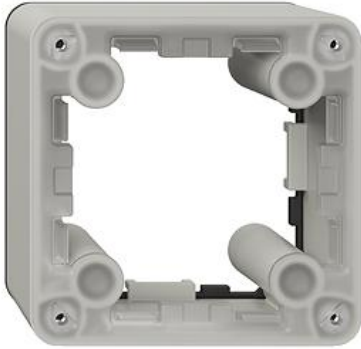

### Cornice intermedia

**colore:**

nero

bianco

grigio chiaro

**Esecuzione:**

N.Q

**Feller-NR:** 922-33.N.Q.62  
**E-NR:** 377 029 840  
**EAN:** 7613175345246

Cornice intermedia - Con viti e guarnizione - Per NAP.Q  
e NUP.Q - Altezza 33 mm - Con guarnizione nera -  
grigio chiaro

<b>colore:</b>	grigio
<b>chiudibile:</b>	No
<b>con coperchio a cerniera:</b>	No
<b>larghezza dell'apparecchio:</b>	87 mm
<b>altezza dell'apparecchio:</b>	87 mm
<b>profondità dell'apparecchio:</b>	33 mm
<b>dimensioni:</b>	altri
<b>con casella di testo:</b>	No
<b>codice RAL (simile):</b>	7035