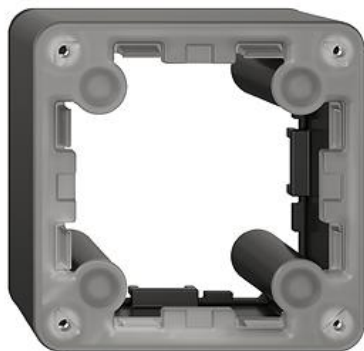

**Fiche technique: 922-33.N.Q.60**

**NEVO**

**Cadre intermédiaire**

**couleur:**

noir

blanc

gris clair

**Assortiment:**

N.Q

**Feller-NR:** 922-33.N.Q.60

**E-NR:** 377 029 850

**EAN:** 7613175345222

Cadre intermédiaire - Avec vis et joint - Pour NAP.Q et NUP.Q - Hauteur 33 mm - Avec joint noir - noir

<b>couleur:</b>	noir
<b>verrouillable:</b>	Non
<b>avec clapet:</b>	Non
<b>largeur d'appareil:</b>	87 mm
<b>hauteur d'appareil:</b>	87 mm
<b>profondeur d'appareil:</b>	33 mm
<b>dimensions:</b>	autre
<b>avec champ pour texte:</b>	Non
<b>numéro RAL (similaire):</b>	9005