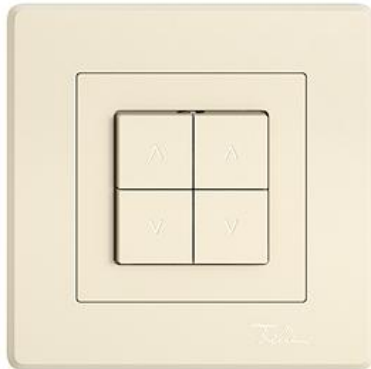

NEVO

Deckel mit Klappdeckel für IP21

Farbe:

schwarz

weiss

lichtgrau

Bauart:

N.Q

Feller-NR: 921-60.N.Q.SD.61

E-NR: 377 039 800

EAN: 7613175052670

Deckel mit Klappdeckel für IP21 - Für Steckdosen nach SN441011 - Mit schwarzer Dichtung - Bohrung 60 mm - Mit Schrauben und Dichtung - weiss

Ausführung:	sonstige
Halogenfrei:	Ja
Verwendung:	sonstige
Werkstoffgüte:	Thermoplast
Ausführung der Oberfläche:	matt
Geeignet für Schutzart (IP):	IP21
Werkstoff:	Kunststoff
Befestigungsart:	Schraubbefestigung
Kontrollfenster/Lichtauslass:	Nein
RAL-Nummer (ähnlich):	9010
Schlagfestigkeit:	-

Zubehör:

Name / Kategorie

Feller-Nr / E-NR

Pan-Head-Schraube - M3 x 14 mm - Für reguläre Deckel - Für NAP und NUP - Lieferumfang: 1 Schraube

934-921.N.Q
160 213 000

Pan-Head-Dreiloch-Schraube - M3 x 14 mm - Für reguläre Deckel - Für NAP und NUP - Lieferumfang: Set à 4 Schrauben