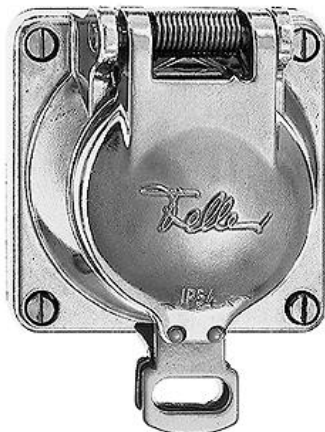

Datenblatt: 921-43.AG.HZ.09

Nass Robust Alu-Guss

Deckel mit Klappdeckel

Farbe:

 aluminium kugelpoliert

Bauart:

 Bestandteil

Feller-NR: 921-43.AG.HZ.09

E-NR: 360 909 120

EAN: 7611386273921

Deckel mit Klappdeckel - Abschiessbar - Mit Schrauben und Dichtung - aluminium kugelpoliert - Für GUP, AG und GV

Ausführung:	sonstige
Halogenfrei:	Ja
Verwendung:	sonstige
Werkstoffgüte:	Aluminium
Ausführung der Oberfläche:	glänzend
Geeignet für Schutzart (IP):	IP54
Werkstoff:	Metall
Befestigungsart:	Schraubbefestigung
Kontrollfenster/Lichtauslass:	Nein

Zubehör:

Name / Kategorie

Feller-Nr / E-NR

Pan-Head-Schraube - M 3,5 x 16 mm - Für reguläre Deckel - Für GUP, AG und GV -
Lieferumfang: Set à 4 Schrauben

934-PH.M3,5.X.16
160 214 083

Pan-Head-Dreiloch-Schraube - M 3,5 x 16 mm - Für reguläre Deckel - Für GUP, AG und GV -
Lieferumfang: Set à 4 Schrauben