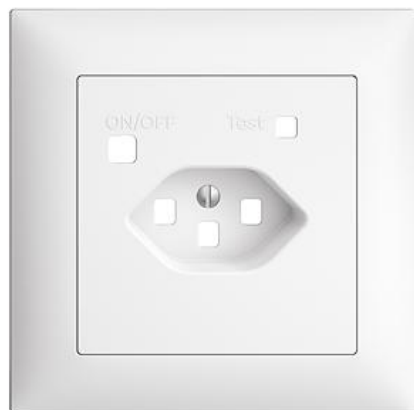

Fiche technique: 920-8765.FMI.61
EDIZIOdue colore

Set de recouvrement Pour prise de protection à courant de défaut

couleur:
 crema

 coffee

 noir

 blanc

 gris clair

 gris foncé

Assortiment:
 F

 FMI

Feller-NR: 920-8765.FMI.61

E-NR: 378 128 000

EAN: 7613175242668

Set de recouvrement - Pour prise de protection à courant de défaut - Avec cadre de recouvrement - FMI - blanc - IP20

version:	autre
sans halogène:	Oui
utilisation:	autre
qualité du matériau:	matière thermoplastique
 finition de la surface:	mat
approprié pour indice de protection (I	IP20
matériau:	matière synthétique
type de fixation:	fixation à vis
fenêtre de contrôle/sortie lumineuse:	Non
numéro RAL (similaire):	9010
résistance aux chocs:	-

Décomposition:

	Name / Kategorie	Feller-Nr / E-NR
	Set de recouvrement - Pour prise de protection à courant de défaut - Sans cadre de recouvrement - F - blanc	920-8765.F.61 378 126 000
	Cadre de recouvrement EDIZIOdue colore - Avec découpe normé EDIZIOdue - 88 x 88 mm - blanc	2911.FMI.61 334 911 000