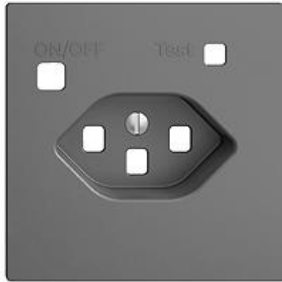

EDIZIOdue colore

Abdeckset Für Fehlerstrom-Schutzsteckdose

Farbe:

 crema

 coffee

 schwarz

 weiss

 hellgrau

 dunkelgrau

Bauart:

 F

 FMI

Feller-NR: 920-8765.F.67

E-NR: 378 126 040

EAN: 7613175242446

Abdeckset - Für Fehlerstrom-Schutzsteckdose - Ohne
Abdeckrahmen - F - dunkelgrau - IP20

Ausführung:	sonstige
Halogenfrei:	Ja
Verwendung:	sonstige
Werkstoffgüte:	Thermoplast
Ausführung der Oberfläche:	matt
Geeignet für Schutzart (IP):	IP20
Werkstoff:	Kunststoff
Befestigungsart:	Schraubbefestigung
Kontrollfenster/Lichtauslass:	Nein