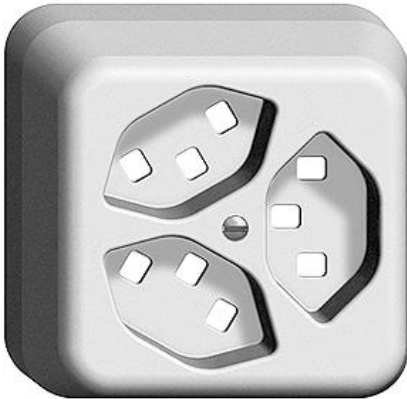

## Standard

### Abdeckset Für Dreifach-Steckdose Typ 23

**Farbe:**

orange

weiss

**Bauart:**

P

PMI

X

**Feller-NR:** 920-87323.X.61

**E-NR:** 603 673 500

**EAN:** 7613175234670

Abdeckset - Für Dreifach-Steckdose Typ 23 -  
Anbauhöhe 45 mm - X - weiss - IP20 - 75 x 75 mm

<b>Ausführung:</b>	sonstige
<b>Halogenfrei:</b>	Ja
<b>Verwendung:</b>	sonstige
<b>Werkstoffgüte:</b>	Duroplast
<b>Ausführung der Oberfläche:</b>	glänzend
<b>Geeignet für Schutzart (IP):</b>	IP20
<b>Werkstoff:</b>	Kunststoff
<b>Befestigungsart:</b>	Schraubbefestigung
<b>Kontrollfenster/Lichtauslass:</b>	Nein