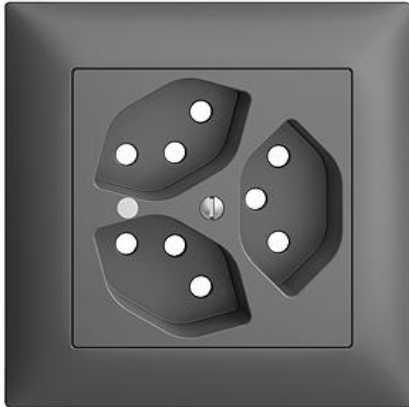

## EDIZIOdue colore Abdeckset Mit Frontlinse

### Farbe:

 crema

 orange

 coffee

 schwarz

 weiss

 hellgrau

 dunkelgrau

### Bauart:

 F

 FMI

**Feller-NR:** 920-87303.FMI.FL.67

**E-NR:** 378 496 040

**EAN:** 7613175151250

Abdeckset - Mit Frontlinse - Mit Abdeckrahmen - FMI -  
dunkelgrau - IP20 - 88 x 88 mm

<b>Ausführung:</b>	sonstige
<b>Halogenfrei:</b>	Ja
<b>Verwendung:</b>	sonstige
<b>Werkstoffgüte:</b>	Thermoplast
<b>Ausführung der Oberfläche:</b>	matt
<b>Geeignet für Schutzart (IP):</b>	IP20
<b>Werkstoff:</b>	Kunststoff
<b>Befestigungsart:</b>	Schraubbefestigung
<b>Kontrollfenster/Lichtauslass:</b>	Ja

### Zerlegung:

	Name / Kategorie	Feller-Nr / E-NR
	Abdeckset - Für Dreifach-Steckdose Typ 13 - Mit Frontlinse - Ohne Abdeckrahmen - F - dunkelgrau	920-87303.F.FL.67 378 499 040
	Abdeckrahmen EDIZIOdue colore - Mit EDIZIOdue Einheitsausschnitt - 88 x 88 mm - dunkelgrau	2911.FMI.67 334 911 040