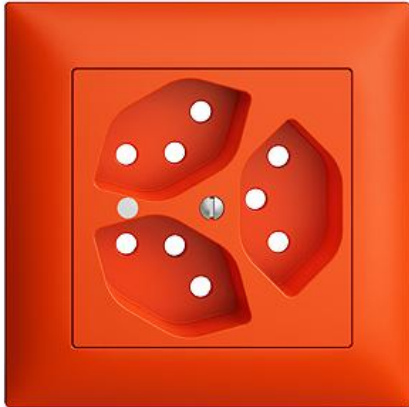

## EDIZIOdue colore Abdeckset Mit Frontlinse

### Farbe:

 crema

 orange

 coffee

 schwarz

 weiss

 hellgrau

 dunkelgrau

### Bauart:

 F

 FMI

**Feller-NR:** 920-87303.FMI.FL.39

**E-NR:** 378 496 960

**EAN:** 7613175151113

Abdeckset - Mit Frontlinse - Mit Abdeckrahmen - FMI - orange - IP20 - 88 x 88 mm

<b>Ausführung:</b>	sonstige
<b>Halogenfrei:</b>	Ja
<b>Verwendung:</b>	sonstige
<b>Werkstoffgüte:</b>	Thermoplast
<b>Ausführung der Oberfläche:</b>	matt
<b>Geeignet für Schutzart (IP):</b>	IP20
<b>Werkstoff:</b>	Kunststoff
<b>Befestigungsart:</b>	Schraubbefestigung
<b>Kontrollfenster/Lichtauslass:</b>	Ja

### Zerlegung:

	Name / Kategorie	Feller-Nr / E-NR
	Abdeckset - Für Dreifach-Steckdose Typ 13 - Mit Frontlinse - Ohne Abdeckrahmen - F - orange	920-87303.F.FL.39 378 499 960
	Abdeckrahmen EDIZIOdue colore - Mit EDIZIOdue Einheitsausschnitt - 88 x 88 mm - orange	2911.FMI.39 334 911 960