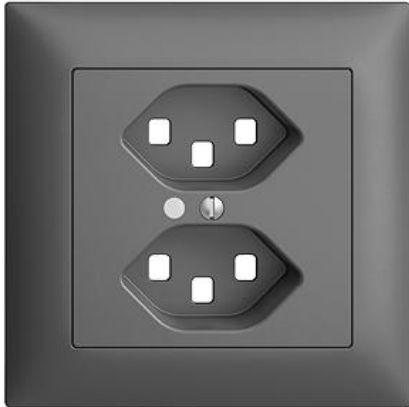

EDIZIOdue colore

Abdeckset Für Zweifach-Steckdose Typ 23

Farbe:

 crema

 orange

 coffee

 schwarz

 weiss

 hellgrau

 dunkelgrau

Bauart:

 F

 FMI

Feller-NR: 920-87223.FMI.FL.67

E-NR: 378 260 040

EAN: 7613175149448

Abdeckset - Für Zweifach-Steckdose Typ 23 - Mit Frontlinse - ohne Lichtleiter - Mit Abdeckrahmen - FMI - dunkelgrau - IP20 - 88 x 88 mm

Ausführung:	sonstige
Halogenfrei:	Ja
Verwendung:	sonstige
Werkstoffgüte:	Thermoplast
Ausführung der Oberfläche:	matt
Geeignet für Schutzart (IP):	IP20
Werkstoff:	Kunststoff
Befestigungsart:	Schraubbefestigung
Kontrollfenster/Lichtauslass:	Ja

Zerlegung:

	Name / Kategorie	Feller-Nr / E-NR
	Abdeckrahmen EDIZIOdue colore - Mit EDIZIOdue Einheitsausschnitt - 88 x 88 mm - dunkelgrau	2911.FMI.67 334 911 040
	Abdeckset - Für Zweifach-Steckdose Typ 23 - Mit Frontlinse - Ohne Abdeckrahmen - F - dunkelgrau	920-87223.F.FL.67 378 760 040