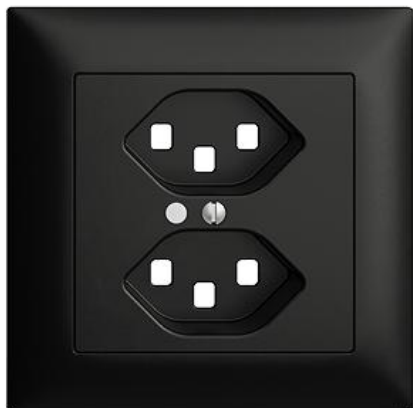

## EDIZIOdue colore

Set de recouvrement Pour prise double type 23

### Assortiment:

 F

 FMI

**Feller-NR:** 920-87223.FMI.FL.60

**E-NR:** 378 260 950

**EAN:** 7613175149417

Set de recouvrement - Pour prise double type 23 - Avec lentille frontale - sans conduit de lumière - Avec cadre de recouvrement - FMI - noir - IP20 - 88 x 88 mm