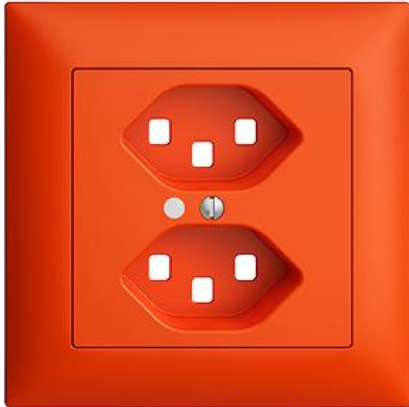

EDIZIOdue colore

Abdeckset Für Zweifach-Steckdose Typ 23

Farbe:

 crema

 orange

 coffee

 schwarz

 weiss

 hellgrau

 dunkelgrau

Bauart:

 F

 FMI

Feller-NR: 920-87223.FMI.FL.39

E-NR: 378 260 960

EAN: 7613175149363

Abdeckset - Für Zweifach-Steckdose Typ 23 - Mit Frontlinse - ohne Lichtleiter - Mit Abdeckrahmen - FMI - orange - IP20 - 88 x 88 mm

Ausführung:	sonstige
Halogenfrei:	Ja
Verwendung:	sonstige
Werkstoffgüte:	Thermoplast
Ausführung der Oberfläche:	matt
Geeignet für Schutzart (IP):	IP20
Werkstoff:	Kunststoff
Befestigungsart:	Schraubbefestigung
Kontrollfenster/Lichtauslass:	Ja

Zerlegung:

	Name / Kategorie	Feller-Nr / E-NR
	Abdeckset - Für Zweifach-Steckdose Typ 23 - Mit Frontlinse - Ohne Abdeckrahmen - F - orange	920-87223.F.FL.39 378 760 960
	Abdeckrahmen EDIZIOdue colore - Mit EDIZIOdue Einheitsausschnitt - 88 x 88 mm - orange	2911.FMI.39 334 911 960