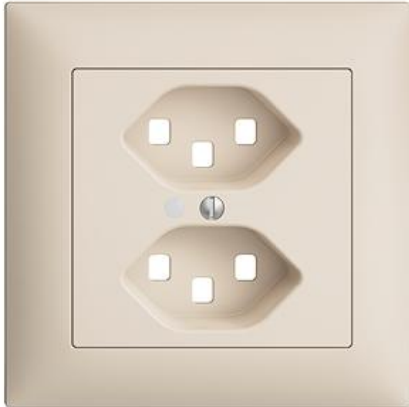

EDIZIOdue colore

Abdeckset Für Zweifach-Steckdose Typ 23

Farbe:

 crema

 orange

 coffee

 schwarz

 weiss

 hellgrau

 dunkelgrau

Bauart:

 F

 FMI

Feller-NR: 920-87223.FMI.FL.35

E-NR: 378 260 010

EAN: 7613175149332

Abdeckset - Für Zweifach-Steckdose Typ 23 - Mit Frontlinse - ohne Lichtleiter - Mit Abdeckrahmen - FMI - crema - IP20 - 88 x 88 mm

Ausführung:	sonstige
Halogenfrei:	Ja
Verwendung:	sonstige
Werkstoffgüte:	Thermoplast
Ausführung der Oberfläche:	matt
Geeignet für Schutzart (IP):	IP20
Werkstoff:	Kunststoff
Befestigungsart:	Schraubbefestigung
Kontrollfenster/Lichtauslass:	Ja

Zerlegung:

	Name / Kategorie	Feller-Nr / E-NR
	Abdeckset - Für Zweifach-Steckdose Typ 23 - Mit Frontlinse - Ohne Abdeckrahmen - F - crema	920-87223.F.FL.35 378 760 010
	Abdeckrahmen EDIZIOdue colore - Mit EDIZIOdue Einheitsausschnitt - 88 x 88 mm - crema	2911.FMI.35 334 911 010