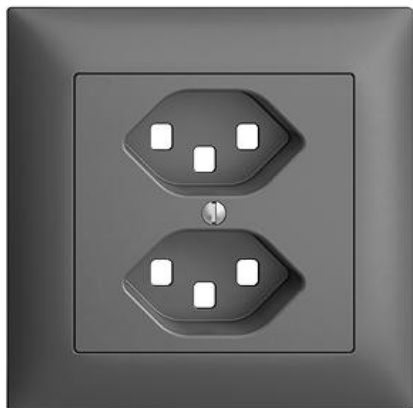

EDIZIOdue colore

Abdeckset Für Zweifach-Steckdose Typ 23

Farbe:

 crema

 orange

 coffee

 schwarz

 weiss

 hellgrau

 dunkelgrau

Bauart:

 F

 FMI

Feller-NR: 920-87223.FMI.67

E-NR: 378 257 040

EAN: 7613175149295

Abdeckset - Für Zweifach-Steckdose Typ 23 - Mit
Abdeckrahmen - FMI - dunkelgrau - IP20 - 88 x 88 mm

Ausführung:	sonstige
Halogenfrei:	Ja
Verwendung:	sonstige
Werkstoffgüte:	Thermoplast
Ausführung der Oberfläche:	matt
Geeignet für Schutzart (IP):	IP20
Werkstoff:	Kunststoff
Befestigungsart:	Schraubbefestigung
Kontrollfenster/Lichtauslass:	Nein

Zerlegung:

	Name / Kategorie	Feller-Nr / E-NR
	Abdeckset - Für Zweifach-Steckdose Typ 23 - Ohne Abdeckrahmen - F - dunkelgrau	920-87223.F.67 378 757 040
	Abdeckrahmen EDIZIOdue colore - Mit EDIZIOdue Einheitsausschnitt - 88 x 88 mm - dunkelgrau	2911.FMI.67 334 911 040