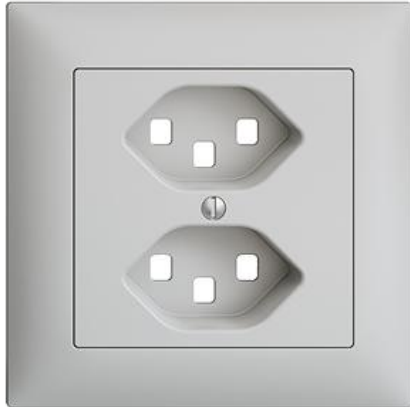

EDIZIOdue colore

Abdeckset Für Zweifach-Steckdose Typ 23

Farbe:

 crema

 orange

 coffee

 schwarz

 weiss

 hellgrau

 dunkelgrau

Bauart:

 F

 FMI

Feller-NR: 920-87223.FMI.65

E-NR: 378 257 030

EAN: 7613175149288

Abdeckset - Für Zweifach-Steckdose Typ 23 - Mit
Abdeckrahmen - FMI - hellgrau - IP20 - 88 x 88 mm

Ausführung:	sonstige
Halogenfrei:	Ja
Verwendung:	sonstige
Werkstoffgüte:	Thermoplast
Ausführung der Oberfläche:	matt
Geeignet für Schutzart (IP):	IP20
Werkstoff:	Kunststoff
Befestigungsart:	Schraubbefestigung
Kontrollfenster/Lichtauslass:	Nein

Zerlegung:

	Name / Kategorie	Feller-Nr / E-NR
	Abdeckset - Für Zweifach-Steckdose Typ 23 - Ohne Abdeckrahmen - F - hellgrau	920-87223.F.65 378 757 030
	Abdeckrahmen EDIZIOdue colore - Mit EDIZIOdue Einheitsausschnitt - 88 x 88 mm - hellgrau	2911.FMI.65 334 911 030