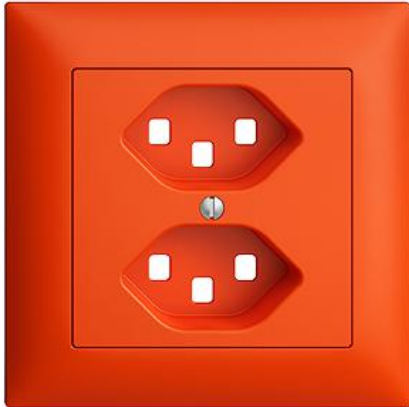

EDIZIOdue colore

Abdeckset Für Zweifach-Steckdose Typ 23

Farbe:

 crema

 orange

 coffee

 schwarz

 weiss

 hellgrau

 dunkelgrau

Bauart:

 F

 FMI

Feller-NR: 920-87223.FMI.39

E-NR: 378 257 960

EAN: 7613175149219

Abdeckset - Für Zweifach-Steckdose Typ 23 - Mit
Abdeckrahmen - FMI - orange - IP20 - 88 x 88 mm

Ausführung:	sonstige
Halogenfrei:	Ja
Verwendung:	sonstige
Werkstoffgüte:	Thermoplast
Ausführung der Oberfläche:	matt
Geeignet für Schutzart (IP):	IP20
Werkstoff:	Kunststoff
Befestigungsart:	Schraubbefestigung
Kontrollfenster/Lichtauslass:	Nein

Zerlegung:

	Name / Kategorie	Feller-Nr / E-NR
	Abdeckrahmen EDIZIOdue colore - Mit EDIZIOdue Einheitsausschnitt - 88 x 88 mm - orange	2911.FMI.39 334 911 960
	Abdeckset - Für Zweifach-Steckdose Typ 23 - Ohne Abdeckrahmen - F - orange	920-87223.F.39 378 757 960