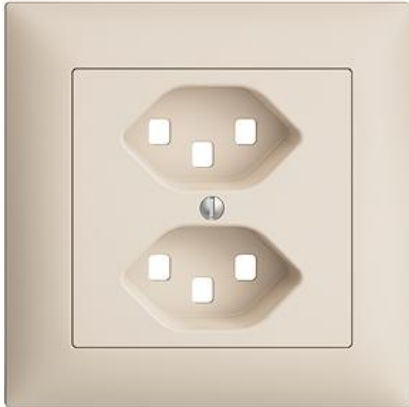

EDIZIOdue colore

Abdeckset Für Zweifach-Steckdose Typ 23

Farbe:

 crema

 orange

 coffee

 schwarz

 weiss

 hellgrau

 dunkelgrau

Bauart:

 F

 FMI

Feller-NR: 920-87223.FMI.35

E-NR: 378 257 010

EAN: 7613175149189

Abdeckset - Für Zweifach-Steckdose Typ 23 - Mit
Abdeckrahmen - FMI - crema - IP20 - 88 x 88 mm

Ausführung:	sonstige
Halogenfrei:	Ja
Verwendung:	sonstige
Werkstoffgüte:	Thermoplast
Ausführung der Oberfläche:	matt
Geeignet für Schutzart (IP):	IP20
Werkstoff:	Kunststoff
Befestigungsart:	Schraubbefestigung
Kontrollfenster/Lichtauslass:	Nein

Zerlegung:

	Name / Kategorie	Feller-Nr / E-NR
	Abdeckrahmen EDIZIOdue colore - Mit EDIZIOdue Einheitsausschnitt - 88 x 88 mm - crema	2911.FMI.35 334 911 010
	Abdeckset - Für Zweifach-Steckdose Typ 23 - Ohne Abdeckrahmen - F - crema	920-87223.F.35 378 757 010