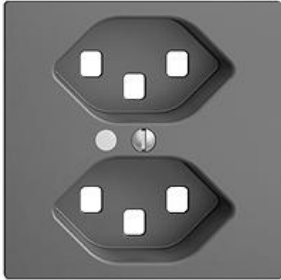

EDIZIOdue colore

Abdeckset Für Zweifach-Steckdose Typ 23

Farbe:

 crema

 orange

 coffee

 schwarz

 weiss

 hellgrau

 dunkelgrau

Bauart:

 F

 FMI

Feller-NR: 920-87223.F.FL.67

E-NR: 378 760 040

EAN: 7613175150499

Abdeckset - Für Zweifach-Steckdose Typ 23 - Mit
Frontlinse - ohne Lichtleiter - Ohne Abdeckrahmen - F -
dunkelgrau - IP20 - 60 x 60 mm

Ausführung:	sonstige
Halogenfrei:	Ja
Verwendung:	sonstige
Werkstoffgüte:	Thermoplast
Ausführung der Oberfläche:	matt
Geeignet für Schutzart (IP):	IP20
Werkstoff:	Kunststoff
Befestigungsart:	Schraubbefestigung
Kontrollfenster/Lichtauslass:	Ja