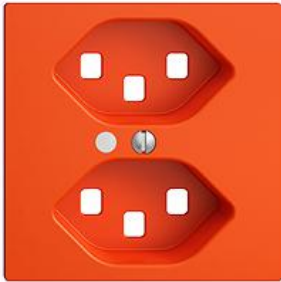

EDIZIOdue colore

Abdeckset Für Zweifach-Steckdose Typ 23

Farbe:

 crema

 orange

 coffee

 schwarz

 weiss

 hellgrau

 dunkelgrau

Bauart:

 F

 FMI

Feller-NR: 920-87223.F.FL.39

E-NR: 378 760 960

EAN: 7613175147932

Abdeckset - Für Zweifach-Steckdose Typ 23 - Mit Frontlinse - ohne Lichtleiter - Ohne Abdeckrahmen - F - orange - IP20 - 60 x 60 mm

Ausführung:	sonstige
Halogenfrei:	Ja
Verwendung:	sonstige
Werkstoffgüte:	Thermoplast
Ausführung der Oberfläche:	matt
Geeignet für Schutzart (IP):	IP20
Werkstoff:	Kunststoff
Befestigungsart:	Schraubbefestigung
Kontrollfenster/Lichtauslass:	Ja