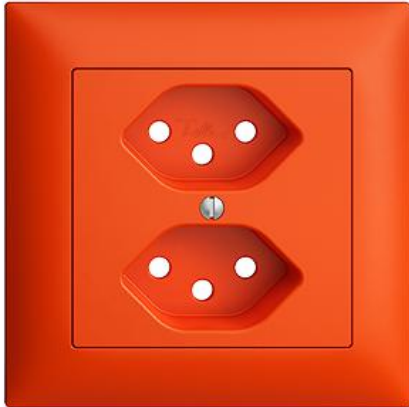

EDIZIOdue colore

Abdeckset Für Zweifach-Steckdose Typ 13

Farbe:

 crema

 orange

 coffee

 schwarz

 weiss

 hellgrau

 dunkelgrau

Bauart:

 F

 FMI

Feller-NR: 920-87203.FMI.K.39

E-NR: 378 512 960

EAN: 7613175164601

Abdeckset - Für Zweifach-Steckdose Typ 13 - Mit Frontlinse - Mit Shutter - Mit Abdeckrahmen - FMI - orange - IP20 - 88 x 88 mm

Ausführung:	sonstige
Halogenfrei:	Ja
Verwendung:	sonstige
Werkstoffgüte:	Thermoplast
Ausführung der Oberfläche:	matt
Geeignet für Schutzart (IP):	IP20
Werkstoff:	Kunststoff
Befestigungsart:	Schraubbefestigung
Kontrollfenster/Lichtauslass:	Nein

Zerlegung:

	Name / Kategorie	Feller-Nr / E-NR
	Abdeckset - Für Zweifach-Steckdose Typ 13 - Mit Frontlinse - Mit Shutter - Ohne Abdeckrahmen - F - orange	920-87203.F.K.39 378 101 960
	Abdeckrahmen EDIZIOdue colore - Mit EDIZIOdue Einheitsausschnitt - 88 x 88 mm - orange	2911.FMI.39 334 911 960