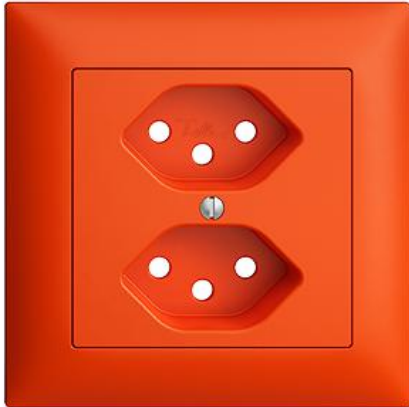

## EDIZIOdue colore

### Abdeckset Für Zweifach-Steckdose Typ 13

**Farbe:**

 crema

 orange

 coffee

 schwarz

 weiss

 hellgrau

 dunkelgrau

**Bauart:**

 F

 FMI

**Feller-NR:** 920-87203.FMI.39

**E-NR:** 378 502 960

**EAN:** 7613175164595

Abdeckset - Für Zweifach-Steckdose Typ 13 - Mit  
Abdeckrahmen - FMI - orange - IP20 - 88 x 88 mm

<b>Ausführung:</b>	sonstige
<b>Halogenfrei:</b>	Ja
<b>Verwendung:</b>	sonstige
<b>Werkstoffgüte:</b>	Thermoplast
<b>Ausführung der Oberfläche:</b>	matt
<b>Geeignet für Schutzart (IP):</b>	IP20
<b>Werkstoff:</b>	Kunststoff
<b>Befestigungsart:</b>	Schraubbefestigung
<b>Kontrollfenster/Lichtauslass:</b>	Nein