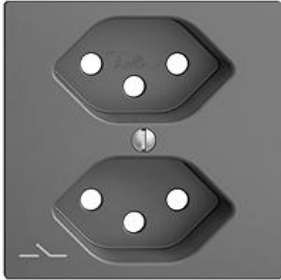

EDIZIOdue colore

Abdeckset Für Zweifach-Steckdose Typ 13 getrennt

Farbe:

 crema

 orange

 coffee

 schwarz

 weiss

 hellgrau

 dunkelgrau

Bauart:

 F

 FMI

Feller-NR: 920-87203.F.S.K.67

E-NR: 378 103 040

EAN: 7611386890432

Abdeckset - Für Zweifach-Steckdose Typ 13 getrennt -
Mit Shutter - Ohne Abdeckrahmen - F - dunkelgrau -
IP20 - 60 x 60 mm

Ausführung:	sonstige
Halogenfrei:	Ja
Verwendung:	sonstige
Werkstoffgüte:	Thermoplast
Ausführung der Oberfläche:	matt
Geeignet für Schutzart (IP):	IP20
Werkstoff:	Kunststoff
Befestigungsart:	Schraubbefestigung
Kontrollfenster/Lichtauslass:	Nein