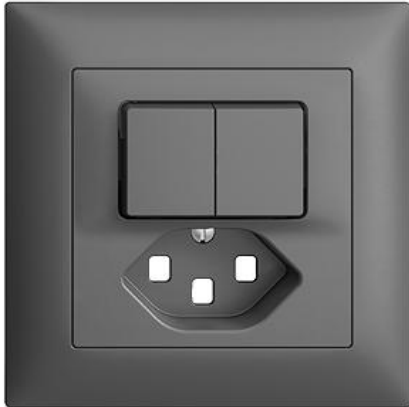

EDIZIOdue colore

Abdeckset Für Kleinkombination Typ 23

Farbe:

 crema

 coffee

 schwarz

 weiss

 hellgrau

 dunkelgrau

Bauart:

 F

 FMI

Feller-NR: 920-87161.FMI.67

E-NR: 378 119 040

EAN: 7613175153179

Abdeckset - Für Kleinkombination Typ 23 - Mit 2 Druckknöpfen - Mit Abdeckrahmen - FMI - dunkelgrau - IP20 - 88 x 88 mm

Ausführung:	zweiteilige Taste
Halogenfrei:	Ja
Verwendung:	Schalter/Taster
Werkstoffgüte:	Thermoplast
Ausführung der Oberfläche:	matt
Geeignet für Schutzart (IP):	IP20
Werkstoff:	Kunststoff
Befestigungsart:	Schraubbefestigung
Kontrollfenster/Lichtauslass:	Nein

Zerlegung:

	Name / Kategorie	Feller-Nr / E-NR
	Abdeckset - Für Kleinkombination Typ 23 - Mit 2 Druckknöpfen - Ohne Abdeckrahmen - F - dunkelgrau	920-87161.F.67 378 219 040
	Abdeckrahmen EDIZIOdue colore - Mit EDIZIOdue Einheitsausschnitt - 88 x 88 mm - dunkelgrau	2911.FMI.67 334 911 040