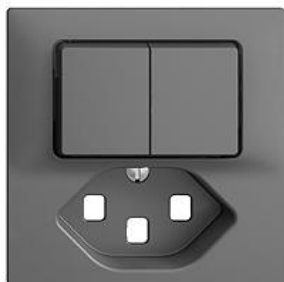

EDIZIOdue colore

Set di copertura Per piccola combinazione tipo 23

colore:

 crema

 coffee

 nero

 bianco

 grigio chiaro

 grigio scuro

Esecuzione:

 F

 FMI

Feller-NR: 920-87161.F.67

E-NR: 378 219 040

EAN: 7613175152455

Set di copertura - Per piccola combinazione tipo 23 -
Con 2 pulsanti - Senza telaio di copertura - F - grigio
scuro - IP20 - 60 x 60 mm

versione:	altri
senza alogeni:	Sì
impiego:	interruttore/tasto
qualità del materiale:	materiale termoplastico
finitura della superficie:	opaco
adatto per grado di protezione (IP)	IP20
materiale:	materiale sintetico
tipo di fissaggio:	fissaggio a vite
finestra di controllo/uscita luce:	No