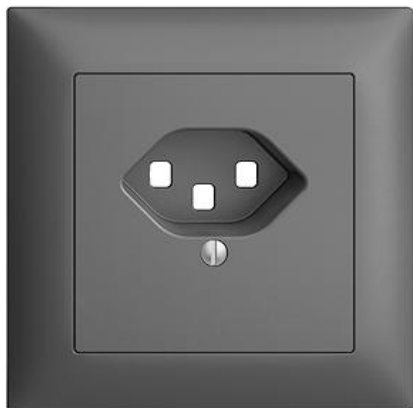

EDIZIOdue colore

Abdeckset Für Steckdose Typ 23

Farbe:

 crema

 orange

 coffee

 schwarz

 weiss

 hellgrau

 dunkelgrau

Bauart:

 F

 FMI

Feller-NR: 920-87123.FMI.67

E-NR: 378 314 040

EAN: 7611386940687

Abdeckset - Für Steckdose Typ 23 - Mit Abdeckrahmen
- FMI - dunkelgrau - IP20 - 88 x 88 mm

Ausführung:	sonstige
Halogenfrei:	Ja
Verwendung:	sonstige
Werkstoffgüte:	Thermoplast
Ausführung der Oberfläche:	matt
Geeignet für Schutzart (IP):	IP20
Werkstoff:	Kunststoff
Befestigungsart:	Schraubbefestigung
Kontrollfenster/Lichtauslass:	Nein

Zerlegung:

	Name / Kategorie	Feller-Nr / E-NR
	Abdeckrahmen EDIZIOdue colore - Mit EDIZIOdue Einheitsausschnitt - 88 x 88 mm - dunkelgrau	2911.FMI.67 334 911 040
	Abdeckset - Für Steckdose Typ 23 - Ohne Abdeckrahmen - F - dunkelgrau	920-87123.F.67 378 092 040