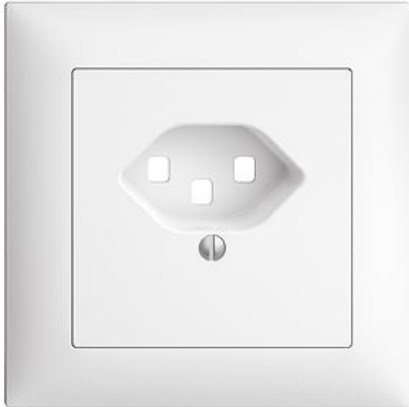

## EDIZIOdue colore

### Abdeckset Für Steckdose Typ 23

**Farbe:**

 crema

 orange

 coffee

 schwarz

 weiss

 hellgrau

 dunkelgrau

**Bauart:**

 F

 FMI

**Feller-NR:** 920-87123.FMI.61

**E-NR:** 378 314 000

**EAN:** 7611386940663

Abdeckset - Für Steckdose Typ 23 - Mit Abdeckrahmen  
- FMI - weiss - IP20 - 88 x 88 mm

**Zerlegung:**

	<b>Name / Kategorie</b>	<b>Feller-Nr / E-NR</b>
	Abdeckrahmen EDIZIOdue colore - Mit EDIZIOdue Einheitsausschnitt - 88 x 88 mm - weiss	2911.FMI.61 334 911 000
	Abdeckset - Für Steckdose Typ 23 - Ohne Abdeckrahmen - F - weiss	920-87123.F.61 378 092 000