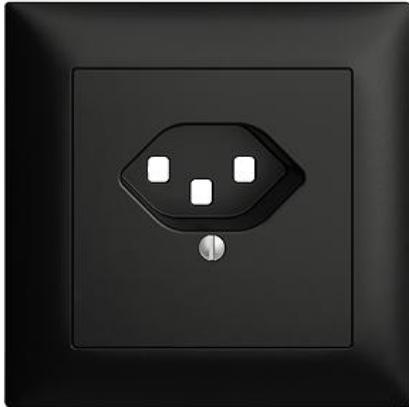

EDIZIOdue colore

Abdeckset Für Steckdose Typ 23

Farbe:

 crema

 orange

 coffee

 schwarz

 weiss

 hellgrau

 dunkelgrau

Bauart:

 F

 FMI

Feller-NR: 920-87123.FMI.60

E-NR: 378 314 950

EAN: 7611386940656

Abdeckset - Für Steckdose Typ 23 - Mit Abdeckrahmen
- FMI - schwarz - IP20 - 88 x 88 mm

Ausführung:	sonstige
Halogenfrei:	Ja
Verwendung:	sonstige
Werkstoffgüte:	Thermoplast
Ausführung der Oberfläche:	matt
Geeignet für Schutzart (IP):	IP20
Werkstoff:	Kunststoff
Befestigungsart:	Schraubbefestigung
Kontrollfenster/Lichtauslass:	Nein

Zerlegung:

	Name / Kategorie	Feller-Nr / E-NR
	Abdeckrahmen EDIZIOdue colore - Mit EDIZIOdue Einheitsausschnitt - 88 x 88 mm - schwarz	2911.FMI.60 334 911 950
	Abdeckset - Für Steckdose Typ 23 - Ohne Abdeckrahmen - F - schwarz	920-87123.F.60 378 092 950