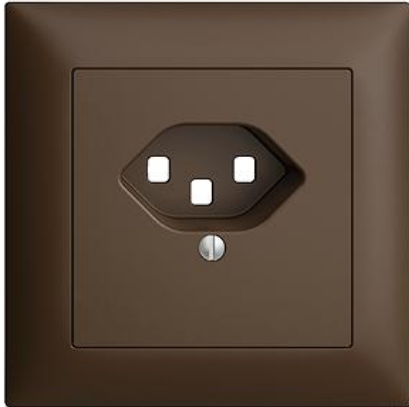

## EDIZIOdue colore

### Abdeckset Für Steckdose Typ 23

**Farbe:**

 crema

 orange

 coffee

 schwarz

 weiss

 hellgrau

 dunkelgrau

**Bauart:**

 F

 FMI

**Feller-NR:** 920-87123.FMI.57

**E-NR:** 378 314 890

**EAN:** 7611386684758

Abdeckset - Für Steckdose Typ 23 - Mit Abdeckrahmen  
- FMI - coffee - IP20 - 88 x 88 mm

<b>Ausführung:</b>	sonstige
<b>Halogenfrei:</b>	Ja
<b>Verwendung:</b>	sonstige
<b>Werkstoffgüte:</b>	Thermoplast
<b>Ausführung der Oberfläche:</b>	matt
<b>Geeignet für Schutzart (IP):</b>	IP20
<b>Werkstoff:</b>	Kunststoff
<b>Befestigungsart:</b>	Schraubbefestigung
<b>Kontrollfenster/Lichtauslass:</b>	Nein