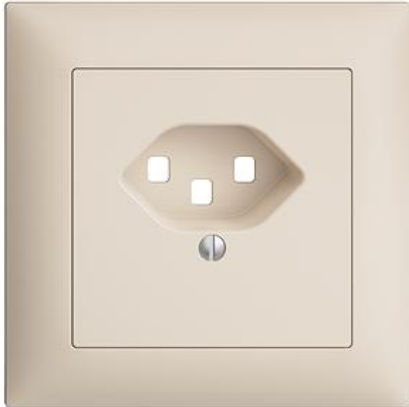

EDIZIOdue colore

Abdeckset Für Steckdose Typ 23

Farbe:

 crema

 orange

 coffee

 schwarz

 weiss

 hellgrau

 dunkelgrau

Bauart:

 F

 FMI

Feller-NR: 920-87123.FMI.35

E-NR: 378 314 010

EAN: 7611386940588

Abdeckset - Für Steckdose Typ 23 - Mit Abdeckrahmen
- FMI - crema - IP20 - 88 x 88 mm

Ausführung:	sonstige
Halogenfrei:	Ja
Verwendung:	sonstige
Werkstoffgüte:	Thermoplast
Ausführung der Oberfläche:	matt
Geeignet für Schutzart (IP):	IP20
Werkstoff:	Kunststoff
Befestigungsart:	Schraubbefestigung
Kontrollfenster/Lichtauslass:	Nein

Zerlegung:

	Name / Kategorie	Feller-Nr / E-NR
	Abdeckset - Für Steckdose Typ 23 - Ohne Abdeckrahmen - F - crema	920-87123.F.35 378 092 010
	Abdeckrahmen EDIZIOdue colore - Mit EDIZIOdue Einheitsausschnitt - 88 x 88 mm - crema	2911.FMI.35 334 911 010