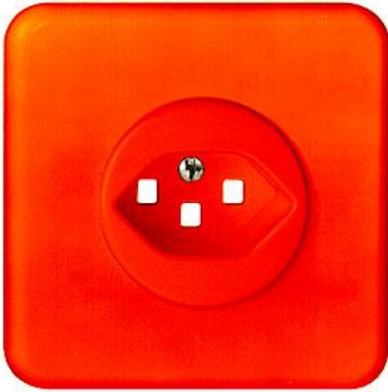

Standard

Abdeckset Für Steckdose Typ 23

Farbe:

 orange

 schwarz

 weiss

Bauart:

 P

 PMI

 X

Feller-NR: 920-87023.PMI.39

E-NR: 377 818 060

EAN: 7611386904726

Abdeckset - Für Steckdose Typ 23 - Mit Abdeckplatte -
PMI - orange - IP20 - 86 x 86 mm

Ausführung:	sonstige
Halogenfrei:	Ja
Verwendung:	sonstige
Werkstoffgüte:	Duroplast
Ausführung der Oberfläche:	glänzend
Geeignet für Schutzart (IP):	IP20
Werkstoff:	Kunststoff
Befestigungsart:	Schraubbefestigung
Kontrollfenster/Lichtauslass:	Nein

Zerlegung:

	Name / Kategorie	Feller-Nr / E-NR
	Abdeckset - Für Steckdose Typ 23 - Ohne Abdeckplatte - P - orange	920-87023.P.39 377 818 160
	Abdeckplatte 1-teilig - Mit 43 mm Bohrung - 86 x 86 mm - orange	2911.39 374 163 060