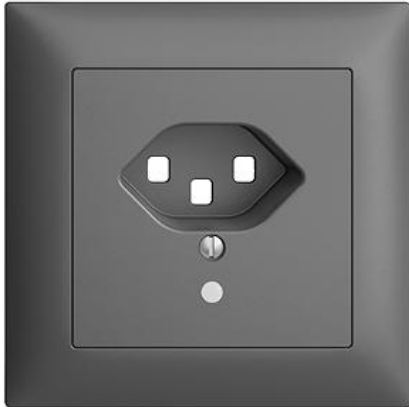

EDIZIOdue colore

Abdeckset Für Steckdose Typ 23

Farbe:

 crema

 orange

 coffee

 schwarz

 weiss

 hellgrau

 dunkelgrau

Bauart:

 F

 FMI

Feller-NR: 920-87023.FMI.FL.67

E-NR: 378 259 040

EAN: 7613175146980

Abdeckset - Für Steckdose Typ 23 - Mit Frontlinse - Mit Abdeckrahmen - FMI - dunkelgrau - IP20 - 88 x 88 mm

Ausführung:	sonstige
Halogenfrei:	Ja
Verwendung:	sonstige
Werkstoffgüte:	Thermoplast
Ausführung der Oberfläche:	matt
Geeignet für Schutzart (IP):	IP20
Werkstoff:	Kunststoff
Befestigungsart:	Schraubbefestigung
Kontrollfenster/Lichtauslass:	Nein

Zerlegung:

Name / Kategorie

Feller-Nr / E-NR

Abdeckset - Für Steckdose Typ 23 - Mit Frontlinse - Ohne Abdeckrahmen - F - dunkelgrau

920-87023.F.FL.67
378 759 040

Abdeckrahmen EDIZIOdue colore - Mit EDIZIOdue Einheitsausschnitt - 88 x 88 mm - dunkelgrau