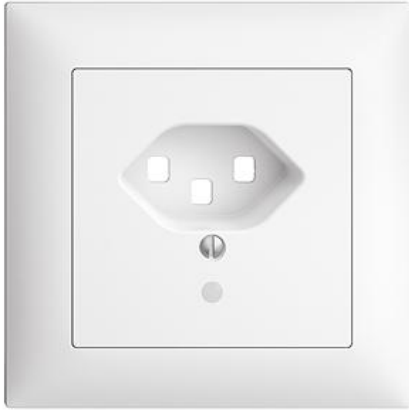

EDIZIOdue colore

Abdeckset Für Steckdose Typ 23

Farbe:

 crema

 orange

 coffee

 schwarz

 weiss

 hellgrau

 dunkelgrau

Bauart:

 F

 FMI

Feller-NR: 920-87023.FMI.FL.61

E-NR: 378 259 000

EAN: 7613175146966

Abdeckset - Für Steckdose Typ 23 - Mit Frontlinse - Mit Abdeckrahmen - FMI - weiss - IP20 - 88 x 88 mm

Ausführung:	sonstige
Halogenfrei:	Ja
Verwendung:	sonstige
Werkstoffgüte:	Thermoplast
Ausführung der Oberfläche:	matt
Geeignet für Schutzart (IP):	IP20
Werkstoff:	Kunststoff
Befestigungsart:	Schraubbefestigung
Kontrollfenster/Lichtauslass:	Ja

Zerlegung:

	Name / Kategorie	Feller-Nr / E-NR
	Abdeckset - Für Steckdose Typ 23 - Mit Frontlinse - Ohne Abdeckrahmen - F - weiss	920-87023.F.FL.61 378 759 000
	Abdeckrahmen EDIZIOdue colore - Mit EDIZIOdue Einheitsausschnitt - 88 x 88 mm - weiss	2911.FMI.61 334 911 000