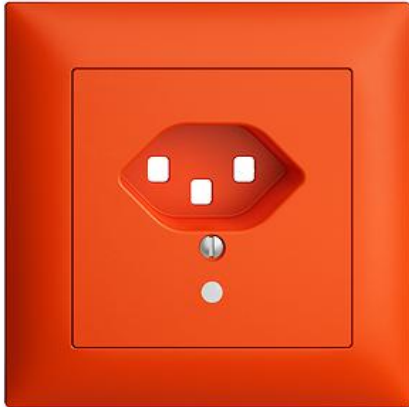

EDIZIOdue colore

Abdeckset Für Steckdose Typ 23

Farbe:

 crema

 orange

 coffee

 schwarz

 weiss

 hellgrau

 dunkelgrau

Bauart:

 F

 FMI

Feller-NR: 920-87023.FMI.FL.39

E-NR: 378 259 960

EAN: 7613175146904

Abdeckset - Für Steckdose Typ 23 - Mit Frontlinse - Mit Abdeckrahmen - FMI - orange - IP20 - 88 x 88 mm

Ausführung:	sonstige
Halogenfrei:	Ja
Verwendung:	sonstige
Werkstoffgüte:	Thermoplast
Ausführung der Oberfläche:	matt
Geeignet für Schutzart (IP):	IP20
Werkstoff:	Kunststoff
Befestigungsart:	Schraubbefestigung
Kontrollfenster/Lichtauslass:	Ja

Zerlegung:

	Name / Kategorie	Feller-Nr / E-NR
	Abdeckset - Für Steckdose Typ 23 - Mit Frontlinse - Ohne Abdeckrahmen - F - orange	920-87023.F.FL.39 378 759 960
	Abdeckrahmen EDIZIOdue colore - Mit EDIZIOdue Einheitsausschnitt - 88 x 88 mm - orange	2911.FMI.39 334 911 960