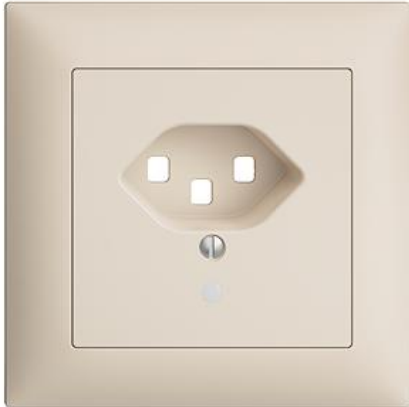

EDIZIOdue colore

Abdeckset Für Steckdose Typ 23

Farbe:

 crema

 orange

 coffee

 schwarz

 weiss

 hellgrau

 dunkelgrau

Bauart:

 F

 FMI

Feller-NR: 920-87023.FMI.FL.35

E-NR: 378 259 010

EAN: 7613175146874

Abdeckset - Für Steckdose Typ 23 - Mit Frontlinse - Mit Abdeckrahmen - FMI - crema - IP20 - 88 x 88 mm

Ausführung:	sonstige
Halogenfrei:	Ja
Verwendung:	sonstige
Werkstoffgüte:	Thermoplast
Ausführung der Oberfläche:	matt
Geeignet für Schutzart (IP):	IP20
Werkstoff:	Kunststoff
Befestigungsart:	Schraubbefestigung
Kontrollfenster/Lichtauslass:	Nein

Zerlegung:

	Name / Kategorie	Feller-Nr / E-NR
	Abdeckset - Für Steckdose Typ 23 - Mit Frontlinse - Ohne Abdeckrahmen - F - crema	920-87023.F.FL.35 378 759 010
	Abdeckrahmen EDIZIOdue colore - Mit EDIZIOdue Einheitsausschnitt - 88 x 88 mm - crema	2911.FMI.35 334 911 010