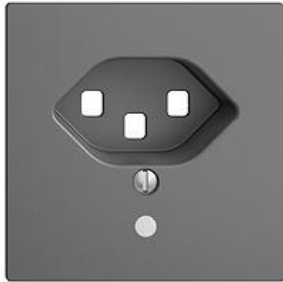

## EDIZIOdue colore

### Abdeckset Für Steckdose Typ 23

#### Bauart:

 F

 FMI

**Feller-NR:** 920-87023.F.FL.67

**E-NR:** 378 759 040

**EAN:** 7613175150444

Abdeckset - Für Steckdose Typ 23 - Mit Frontlinse -  
Ohne Abdeckrahmen - F - dunkelgrau - IP20 - 60 x 60  
mm