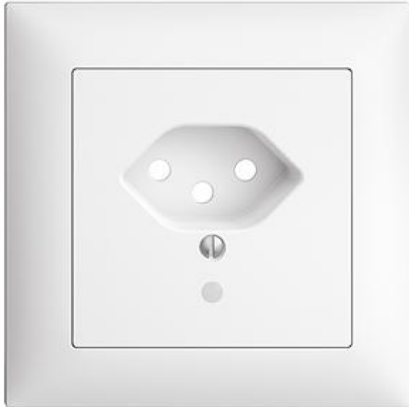

## EDIZIOdue colore

### Abdeckset Für Einfach-Steckdose Typ 13

**Farbe:**

 crema

 orange

 coffee

 schwarz

 weiss

 hellgrau

 dunkelgrau

**Bauart:**

 F

 FMI

**Feller-NR:** 920-87003.FMI.FL.61

**E-NR:** 378 494 000

**EAN:** 7613175153681

Abdeckset - Für Einfach-Steckdose Typ 13 - Mit Frontlinse - Mit Abdeckrahmen - FMI - weiss - IP20 - 88 x 88 mm

**Zerlegung:**

	<b>Name / Kategorie</b>	<b>Feller-Nr / E-NR</b>
	Abdeckset - Für Einfach-Steckdose Typ 13 - Mit Frontlinse - Ohne Abdeckrahmen - F - weiss	920-87003.F.FL.61 378 497 000
	Abdeckrahmen EDIZIOdue colore - Mit EDIZIOdue Einheitsausschnitt - 88 x 88 mm - weiss	2911.FMI.61 334 911 000