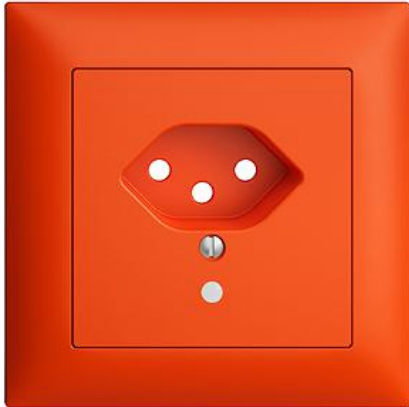

## EDIZIOdue colore

### Abdeckset Für Einfach-Steckdose Typ 13

**Farbe:**

 crema

 orange

 coffee

 schwarz

 weiss

 hellgrau

 dunkelgrau

**Bauart:**

 F

 FMI

**Feller-NR:** 920-87003.FMI.FL.39

**E-NR:** 378 494 960

**EAN:** 7613175153926

Abdeckset - Für Einfach-Steckdose Typ 13 - Mit Frontlinse - Mit Abdeckrahmen - FMI - orange - IP20 - 88 x 88 mm

<b>Ausführung:</b>	sonstige
<b>Halogenfrei:</b>	Ja
<b>Verwendung:</b>	sonstige
<b>Werkstoffgüte:</b>	Thermoplast
<b>Ausführung der Oberfläche:</b>	matt
<b>Geeignet für Schutzart (IP):</b>	IP20
<b>Werkstoff:</b>	Kunststoff
<b>Befestigungsart:</b>	Schraubbefestigung
<b>Kontrollfenster/Lichtauslass:</b>	Nein