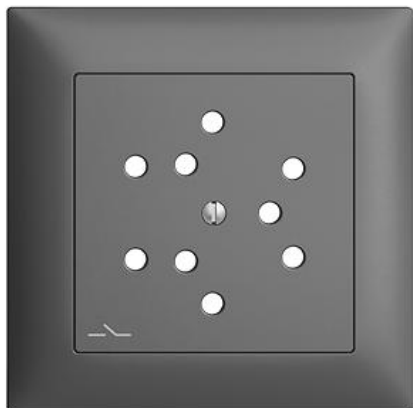

EDIZIOdue colore

Abdeckset Für Dreifach-Steckdose Typ 12, getrennt

Farbe:

 crema

 orange

 coffee

 schwarz

 weiss

 hellgrau

 dunkelgrau

Bauart:

 F

 FMI

Feller-NR: 920-82303.FMI.S.67

E-NR: 378 330 040

EAN: 7611386939704

Abdeckset - Für Dreifach-Steckdose Typ 12, getrennt -
Mit Abdeckrahmen - FMI - dunkelgrau - IP20 - 88 x 88
mm

Ausführung:	sonstige
Halogenfrei:	Ja
Verwendung:	sonstige
Werkstoffgüte:	Thermoplast
Ausführung der Oberfläche:	matt
Geeignet für Schutzart (IP):	IP20
Werkstoff:	Kunststoff
Befestigungsart:	Schraubbefestigung
Kontrollfenster/Lichtauslass:	Nein

Zerlegung:

	Name / Kategorie	Feller-Nr / E-NR
	Abdeckrahmen EDIZIOdue colore - Mit EDIZIOdue Einheitsausschnitt - 88 x 88 mm - dunkelgrau	2911.FMI.67 334 911 040
	Abdeckset - Für Dreifach-Steckdose Typ 12, getrennt - Ohne Abdeckrahmen - F - dunkelgrau	920-82303.F.S.67 378 078 040