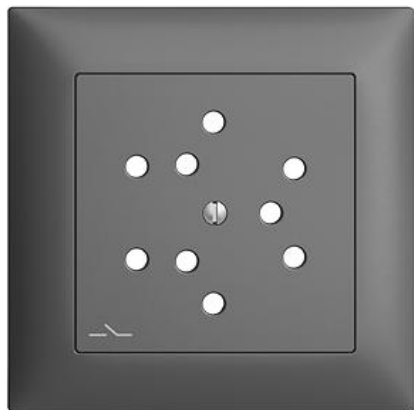

## EDIZIOdue colore

### Abdeckset Für Dreifach-Steckdose Typ 12, getrennt

#### Bauart:

 F

 FMI

**Feller-NR:** 920-82303.FMI.S.67

**E-NR:** 378 330 040

**EAN:** 7611386939704

Abdeckset - Für Dreifach-Steckdose Typ 12, getrennt -  
Mit Abdeckrahmen - FMI - dunkelgrau - IP20 - 88 x 88  
mm

#### Zerlegung:

	Name / Kategorie	Feller-Nr / E-NR
	Abdeckset - Für Dreifach-Steckdose Typ 12, getrennt - Ohne Abdeckrahmen - F - dunkelgrau	920-82303.F.S.67 378 078 040
	Abdeckrahmen EDIZIOdue colore - Mit EDIZIOdue Einheitsausschnitt - 88 x 88 mm - dunkelgrau	2911.FMI.67 334 911 040