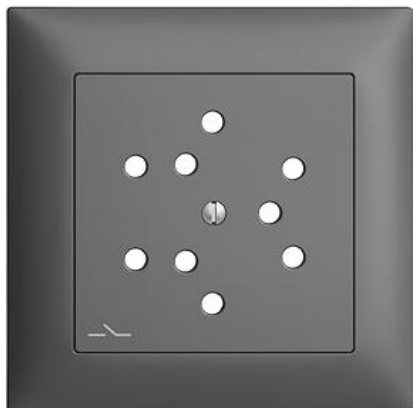

## EDIZIOdue colore

### Abdeckset Für Dreifach-Steckdose Typ 12, getrennt

#### Bauart:

 F

 FMI

**Feller-NR:** 920-82303.FMI.S.67

**E-NR:** 378 330 040

**EAN:** 7611386939704

Abdeckset - Für Dreifach-Steckdose Typ 12, getrennt -  
Mit Abdeckrahmen - FMI - dunkelgrau - IP20 - 88 x 88  
mm

#### Zerlegung:

	Name / Kategorie	Feller-Nr / E-NR
	Abdeckrahmen EDIZIOdue colore - Mit EDIZIOdue Einheitsausschnitt - 88 x 88 mm - dunkelgrau	2911.FMI.67 334 911 040
	Abdeckset - Für Dreifach-Steckdose Typ 12, getrennt - Ohne Abdeckrahmen - F - dunkelgrau	920-82303.F.S.67 378 078 040