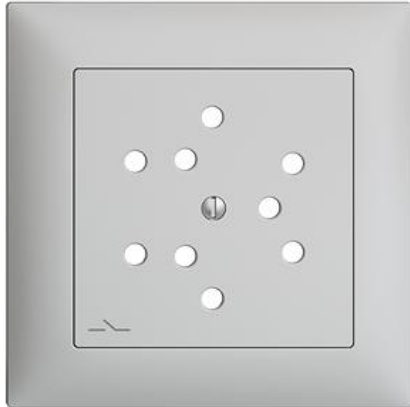

## EDIZIOdue colore

### Abdeckset Für Dreifach-Steckdose Typ 12, getrennt

**Farbe:**

 crema

 orange

 coffee

 schwarz

 weiss

 hellgrau

 dunkelgrau

**Bauart:**

 F

 FMI

**Feller-NR:** 920-82303.FMI.S.65

**E-NR:** 378 330 030

**EAN:** 7611386939698

Abdeckset - Für Dreifach-Steckdose Typ 12, getrennt -  
Mit Abdeckrahmen - FMI - hellgrau - IP20 - 88 x 88 mm

**Zerlegung:**

	<b>Name / Kategorie</b>	<b>Feller-Nr / E-NR</b>
	Abdeckset - Für Dreifach-Steckdose Typ 12, getrennt - Ohne Abdeckrahmen - F - hellgrau	920-82303.F.S.65 378 078 030
	Abdeckrahmen EDIZIOdue colore - Mit EDIZIOdue Einheitsausschnitt - 88 x 88 mm - hellgrau	2911.FMI.65 334 911 030